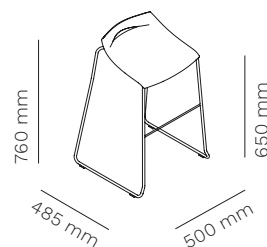

**DESCRIPTION / DESCRIZIONE**

**en** The Ben stool has a design inspired by a sheet of paper that rests on the metal structure and is shaped on it. On the backrest a cut creates a handle that makes it easier to lift and move and gives it a distinct character. Available with powder coated steel frame.

**it** Lo sgabello Ben ha un design ispirato ad un foglio che si adagia sulla struttura metallica e si modella su di essa. Sullo schienale un taglio crea una maniglia che ne facilita il sollevamento e lo spostamento e le conferisce un distinto carattere.

Disponibile con struttura in acciaio verniciato.

**BEN**  
2 tubes Ø 14 mm  
2 tubi Ø 14 mm

**331D h800**

**331D h650**

**stackable up to 10 pcs**  
impilabile fino a 10 pezzi

<b>4 BEN STOOL / 331D h800</b>	<b>5,1 Kg</b>	<b>1 pc</b> 0,34 mc	<b>8 boxes / EU pallet</b> 110x130x230h cm
<b>4 BEN STOOL / 331D h650</b>	<b>4,9 Kg</b>	<b>1 pc</b> 0,34 mc	<b>8 boxes / EU pallet</b> 110x130x230h cm

**SHELL / SCOCCA**

**polypropylene**  
polipropilene

315

365

370

330

**FRAME / STRUTTURA**

**powder coated steel**  
acciaio verniciato