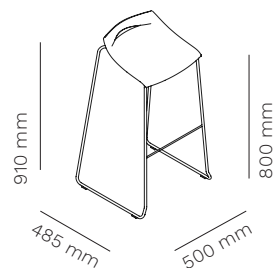

**DESCRIPTION / DESCRIZIONE**

**en** The Ben stool has a design inspired by a sheet of paper that rests on the metal structure and is shaped on it. On the backrest a cut creates a handle that makes it easier to lift and move and gives it a distinct character. Available with powder coated steel frame.

**it** Lo sgabello Ben ha un design ispirato ad un foglio che si adagia sulla struttura metallica e si modella su di essa. Sullo schienale un taglio crea una maniglia che ne facilita il sollevamento e lo spostamento e le conferisce un distinto carattere.

Disponibile con struttura in acciaio verniciato.

**BEN**  
2 tubes Ø 14 mm  
2 tubi Ø 14 mm

**331D h800**

**331D h650**

**stackable up to 10 pcs**  
impilabile fino a 10 pezzi

<b>4 BEN STOOL / 331D h800</b>	<b>5,1 Kg</b>	<b>1 pc</b> 0,34 mc	<b>8 boxes / EU pallet</b> 110x130x230h cm
<b>4 BEN STOOL / 331D h650</b>	<b>4,9 Kg</b>	<b>1 pc</b> 0,34 mc	<b>8 boxes / EU pallet</b> 110x130x230h cm

**SHELL / SCOCCA**

**polypropylene**  
polipropilene

315

365

370

330

**FRAME / STRUTTURA**

**powder coated steel**  
acciaio verniciato