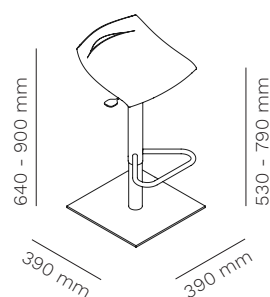

DESCRIPTION / DESCRIZIONE

en The Ben stool has a design inspired by a sheet of paper that rests on the metal structure and is shaped on it. On the backrest a cut creates a handle that makes it easier to lift and move and gives it a distinct character. Available in the version with steel frame and gas lift.

it Lo sgabello Ben ha un design ispirato ad un foglio che si adagia sulla struttura metallica e si modella su di essa. Sullo schienale un taglio crea una maniglia che ne facilita il sollevamento e lo spostamento e le conferisce un distinto carattere. Disponibile nella versione con struttura in acciaio ed alzata a gas.

BEN
stool with gas lift frame
sgabello con struttura alzata a gas

331

adjustable height
altezza regolabile

swivel
girevole

| | | | |
|--------------------------|----------------|------------------------|--|
| 1 BEN STOOL / 331 | 13,8 kg | 1 pc 0,12 mc | 15 boxes / EU pallet 120x80x200h cm |
|--------------------------|----------------|------------------------|--|

SHELL / SCOCCA

polypropylene
polipropilene

315

370

365

330

FRAME / STRUTTURA

powder coated steel
acciaio verniciato