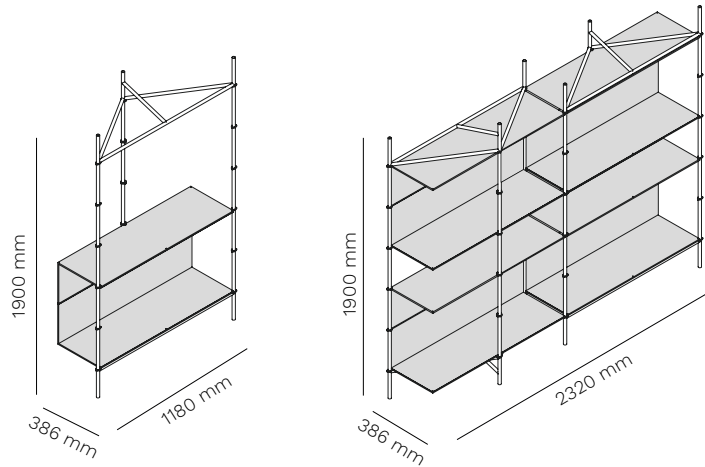

DESCRIPTION / DESCRIZIONE

en The Elle System bookcase has a metal structure comprising three self-supporting vertical elements that can be put near each other. Thanks to the 'L' shaped metal shelves, this bookcase offers endless possibilities for customisation: the shelves can be arranged in a regular manner or rotated 'upside down' to create double-height spaces, thus adapting to different needs. Available in different colours, from monochrome to customised combinations, Elle System easily adapts to any furnishing style. Being transversal is the distinguishing feature of this project, which perfectly fits into the philosophy of Mara products catalogue, designed to offer versatile solutions for multiple uses.

it La libreria Elle System è caratterizzata da una struttura metallica composta da tre elementi verticali autoportanti ed accostabili linearmente. Grazie ai ripiani metallici a forma di "L", questa libreria offre infinite possibilità di personalizzazione: i ripiani possono essere disposti in modo regolare oppure ruotati 'sottosopra' per creare spazi a doppia altezza, adattandosi così alle diverse esigenze. Disponibile in diversi colori, dalla versione monocromatica oppure con combinazioni personalizzate, Elle System si adatta facilmente a qualsiasi stile d'arredo. La trasversalità è il tratto distintivo di questo progetto che si inserisce perfettamente nella filosofia dei prodotti presenti nel catalogo Mara, pensati per offrire soluzioni versatili e adatte a molteplici usi.

archiproducts
AWARDS
WINNER
SUSTAINABILITY

2 MODULES 2 MODULI	2 modules 2 moduli / EU pallet 120x80x205h cm
------------------------------	---

FRAME / STRUTTURA

powder coated steel
acciaio verniciato

STEEL / ACCIAIO