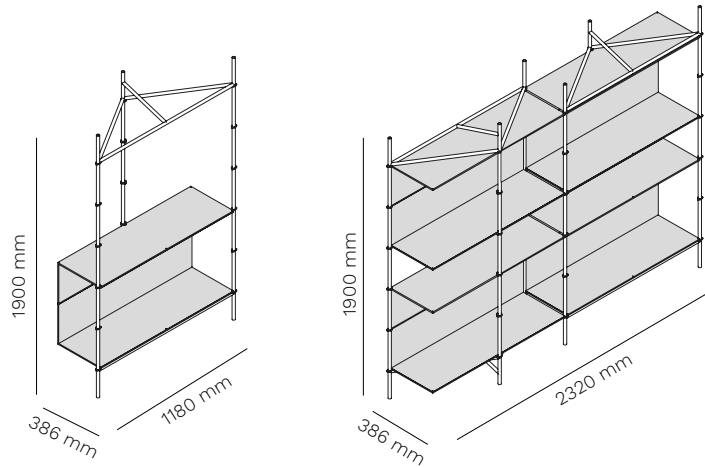

DESCRIPTION / DESCRIZIONE

en The Elle bookcase has a metal structure comprising three self-supporting vertical elements that can be put near each other. Thanks to the 'L' shaped metal shelves, this bookcase offers endless possibilities for customisation: the shelves can be arranged in a regular manner or rotated 'upside down' to create double-height spaces, thus adapting to different needs. Available in different colours, from monochrome to customised combinations, Elle easily adapts to any furnishing style. Being transversal is the distinguishing feature of this project, which perfectly fits into the philosophy of Mara products catalogue, designed to offer versatile solutions for multiple uses.

it La libreria Elle è caratterizzata da una struttura metallica composta da tre elementi verticali autoportanti ed accostabili linearmente. Grazie ai ripiani metallici a forma di "L", questa libreria offre infinite possibilità di personalizzazione: i ripiani possono essere disposti in modo regolare oppure ruotati 'sottosopra' per creare spazi a doppia altezza, adattandosi così alle diverse esigenze. Disponibile in diversi colori, dalla versione monocromatica oppure con combinazioni personalizzate, Elle si adatta facilmente a qualsiasi stile d'arredo. La trasversalità è il tratto distintivo di questo progetto che si inserisce perfettamente nella filosofia dei prodotti presenti nel catalogo Mara, pensati per offrire soluzioni versatili e adatte a molteplici usi.

archiproducts
AWARDS
WINNER
SUSTAINABILITY

1 MODULE 1 MODULO	1 module 120 x 40 x 192h cm	2 boxes / EU pallet 120 x 80 x 205h cm
-----------------------------	---------------------------------------	--

FRAME / STRUTTURA